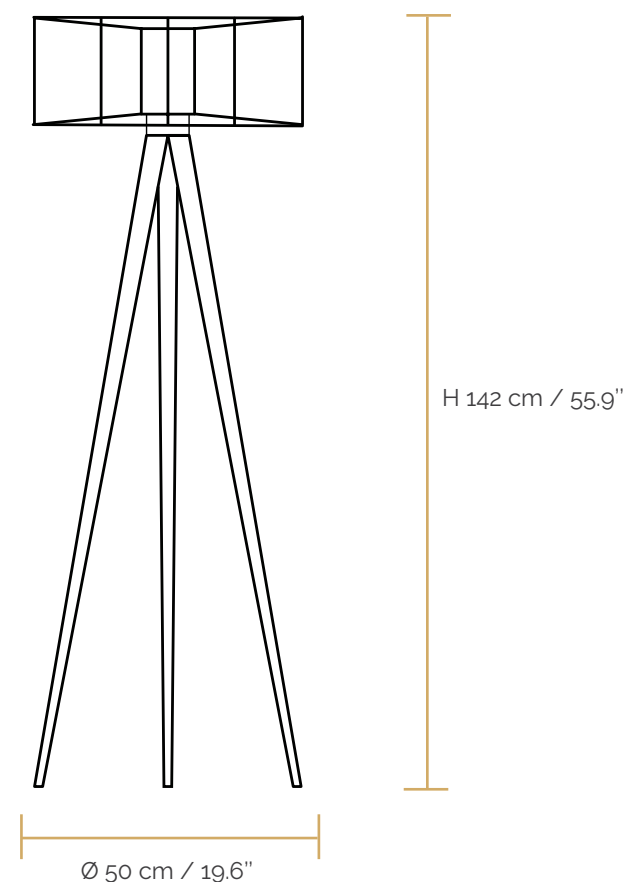

4W   2000k   100-240V   E27   320 Lm
ON/OFF   LED